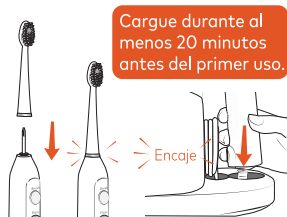

waterpik®

SONIC-FUSION®

GUÍA DE INICIO RÁPIDO Modelo SF-01 | SF-02

Visite
Waterpik.com/WelcomerSF
Para ver el video "Cómo"

Registre su producto y
reciba más de **\$50** en ahorros.
Waterpik.com/registration

Primeros pasos (solamente al usarlo por primera vez)

Coloque el cabezal del cepillo de irrigación bucal firmemente en su lugar. Presione la manija de potencia en el accesorio de la manguera.

Llene el depósito con agua tibia y vuelva a colocarlo firmemente en la base.

Para preparar la unidad

Gire la presión a alta, apunte la boquilla hacia el lavabo y presione el botón FLOSS (IRRIGACIÓN BUCAL) hasta que fluya el agua. Apague la unidad.

3 modos

Cepillado

Presione el botón BRUSH (CEPILLADO), use una ligera presión y limpie todas las superficies de los dientes.