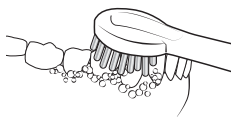

Primeros pasos (solamente al usarlo por primera vez)

Coloque el cabezal del cepillo de irrigación bucal firmemente en su lugar. Presione la manija de potencia en el accesorio de la manguera.

Llene el depósito con agua tibia y vuelva a colocarlo firmemente en la base.

Para preparar la unidad

Gire la presión a alta, apunte la boquilla hacia el lavabo y presione el botón FLOSS (IRRIGACIÓN BUCAL) hasta que fluya el agua. Apague la unidad.

3 modos

Cepillado

Presione el botón BRUSH (CEPILLADO), use una ligera presión y limpie todas las superficies de los dientes.