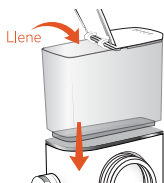

3 Modes

Brush

Press BRUSH button, use light pressure and clean all tooth surfaces.

Floss

Press FLOSS button, keep lips partially closed to allow water to flow into sink.

Brush + Floss

Press BRUSH button, then press FLOSS button.

waterpik®

SONIC-FUSION®

GUÍA DE INICIO RÁPIDO Modelo SF-01 | SF-02

Visite
Waterpik.com/WelcomerSF
Para ver el video "Cómo"

Registre su producto y
reciba más de **\$50** en ahorros.
Waterpik.com/registration

Primeros pasos (solamente al usarlo por primera vez)

Coloque el cabezal del cepillo de irrigación bucal firmemente en su lugar. Presione la manija de potencia en el accesorio de la manguera.

Llene el depósito con agua tibia y vuelva a colocarlo firmemente en la base.

Para preparar la unidad

Gire la presión a alta, apunte la boquilla hacia el lavabo y presione el botón FLOSS (IRRIGACIÓN BUCAL) hasta que fluya el agua. Apague la unidad.

3 modos

Cepillado

Presione el botón BRUSH (CEPILLADO), use una ligera presión y limpie todas las superficies de los dientes.