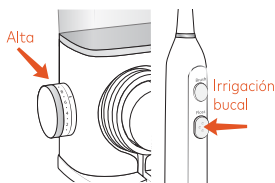

3 Modes

Brush

Press BRUSH button, use light pressure and clean all tooth surfaces.

Floss

Press FLOSS button, keep lips partially closed to allow water to flow into sink.

Brush + Floss

Press BRUSH button, then press FLOSS button.

waterpik®

SONIC-FUSION®

GUÍA DE INICIO RÁPIDO Modelo SF-01 | SF-02

Visite
Waterpik.com/WelcomerSF
Para ver el video "Cómo"

Registre su producto y
reciba más de **\$50** en ahorros.
Waterpik.com/registration

Primeros pasos (solamente al usarlo por primera vez)

Coloque el cabezal del cepillo de irrigación bucal firmemente en su lugar. Presione la manija de potencia en el accesorio de la manguera.

Llene el depósito con agua tibia y vuelva a colocarlo firmemente en la base.

Para preparar la unidad

Gire la presión a alta, apunte la boquilla hacia el lavabo y presione el botón FLOSS (IRRIGACIÓN BUCAL) hasta que fluya el agua. Apague la unidad.

3 modos

Cepillado

Presione el botón BRUSH (CEPILLADO), use una ligera presión y limpie todas las superficies de los dientes.