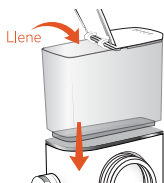

### GUÍA DE INICIO RÁPIDO Modelo SF-01 | SF-02

Visite  
[Waterpik.com/WelcomerSF](http://Waterpik.com/WelcomerSF)  
Para ver el video "Cómo"

Registre su producto y  
reciba más de **\$50** en ahorros.  
[Waterpik.com/registration](http://Waterpik.com/registration)

## Primeros pasos (solamente al usarlo por primera vez)

Coloque el cabezal del cepillo de irrigación bucal firmemente en su lugar. Presione la manija de potencia en el accesorio de la manguera.

Llene el depósito con agua tibia y vuelva a colocarlo firmemente en la base.

### Para preparar la unidad

Gire la presión a alta, apunte la boquilla hacia el lavabo y presione el botón FLOSS (IRRIGACIÓN BUCAL) hasta que fluya el agua. Apague la unidad.