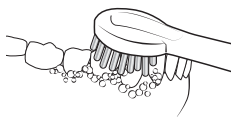

3 modos

Cepillado

Presione el botón BRUSH (CEPILLADO), use una ligera presión y limpie todas las superficies de los dientes.