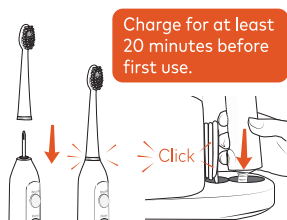

waterpik®

SONIC-FUSION®

QUICK START GUIDE Model SF-01 | SF-02

Visit
Waterpik.com/WelcomSF
to watch How To Video

Register your product and
receive over **$50** in savings.
Waterpik.com/registration

Getting Started (First time use only)

Charge for at least
20 minutes before
first use.