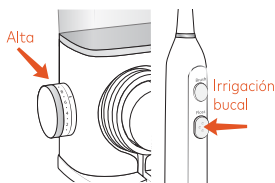

### GUÍA DE INICIO RÁPIDO Modelo SF-01 | SF-02

Visite  
[Waterpik.com/WelcomerSF](http://Waterpik.com/WelcomerSF)  
Para ver el video "Cómo"

Registre su producto y  
reciba más de **\$50** en ahorros.  
[Waterpik.com/registration](http://Waterpik.com/registration)

## Primeros pasos (solamente al usarlo por primera vez)

Coloque el cabezal del cepillo de irrigación bucal firmemente en su lugar. Presione la manija de potencia en el accesorio de la manguera.

Llene el depósito con agua tibia y vuelva a colocarlo firmemente en la base.

### Para preparar la unidad

Gire la presión a alta, apunte la boquilla hacia el lavabo y presione el botón FLOSS (IRRIGACIÓN BUCAL) hasta que fluya el agua. Apague la unidad.