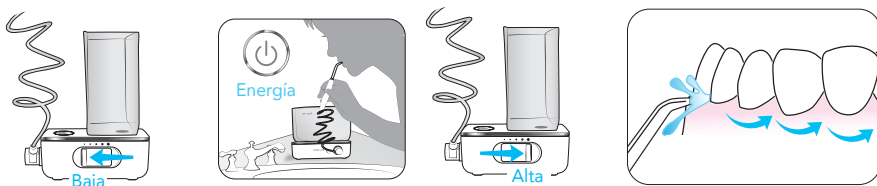

#### Paso 1

Preparación de la unidad

**A.** Conecte el cable de alimentación a la fuente de alimentación y a la base de la unidad. Enchufe en el tomacorriente.

**B.** Ensamble la unidad como se muestra.

**C.** Llene el depósito con agua tibia y colóquelo firmemente en la base. Deslice la presión a alta, apunte la boquilla hacia el lavabo y encienda la unidad (ON) hasta que fluya el agua. Apague la unidad (OFF).

#### Paso 2

Irrigación bucal

**A.** Deslice hasta la configuración de presión más baja.

**B.** Coloque la boquilla en la boca y cierre los labios lo suficiente para evitar salpicaduras. Encienda la unidad (ON) permitiendo que el agua fluya de la boca al lavabo. Aumente la presión a su gusto.

**C.** Apunte el agua hacia la línea de la encía en un ángulo de 90 grados. Siga la línea de la encía y haga una pausa breve entre los dientes.