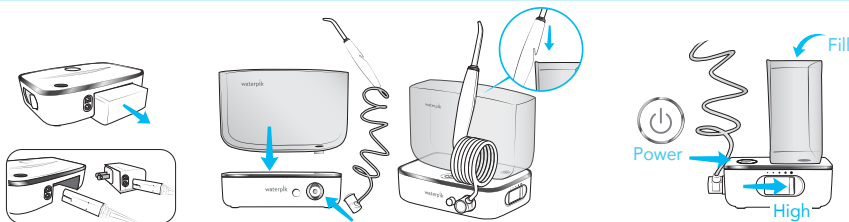

#### Step 1

Unit Prep

**A.** Connect power cord to power supply and to base unit. Plug into electrical outlet.

**B.** Assemble unit as shown.

**C.** Fill reservoir with warm water and place it firmly on the base. Slide pressure to high, point tip into sink, turn power **ON** until water flows. Turn power **OFF**.

#### Paso 1

Preparación de la unidad

**A.** Conecte el cable de alimentación a la fuente de alimentación y a la base de la unidad. Enchufe en el tomacorriente.

**B.** Ensamble la unidad como se muestra.

**C.** Llene el depósito con agua tibia y colóquelo firmemente en la base. Deslice la presión a alta, apunte la boquilla hacia el lavabo y encienda la unidad (ON) hasta que fluya el agua. Apague la unidad (OFF).